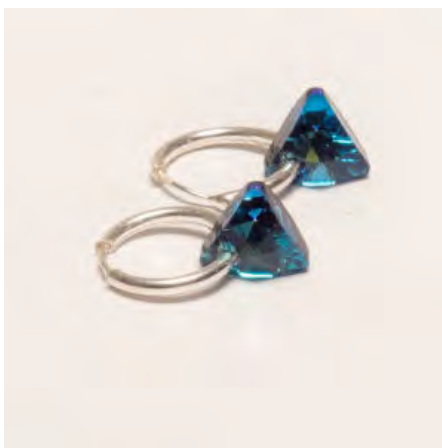

SKU: AR3058

Precio: ~~\$2.798~~ \$2.521

Dimensiones 2,0 × 1,5 × 2,0 cm

AROS ARGOLLA DE PLATA 925 CON DIJE TRIANGULAR NEGRO CRISTAL

SKU: AR3062

Precio: ~~\$1.314~~ \$1.184

AROS ARGOLLA DE PLATA 925 + DIJE TRIANGULAR CRISTAL TURQUESA