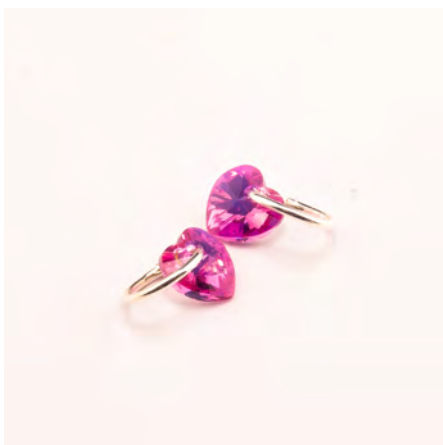

SKU: AP17M6

Precio: \$802 \$723

Dimensiones 0,6 × 0,1 × 0,6 cm

**AROS ARGOLLA DE PLATA 925 +
DIJE ESTRELLA Y ZIRCONIA**

SKU: AR13F8

Precio: \$3.585 \$3.231

Dimensiones 1,2 × 0,3 × 2,0 cm

**AROS ARGOLLA DE PLATA 925
CON DIJE MOÑO Y MINI
ZIRCONIAS**

SKU: AR06U3

Precio: \$3.465 \$3.121

Dimensiones 1,2 × 0,3 × 2,2 cm

**AROS ARGOLLA DE PLATA 925
CON DETALLES TIPO
ENREDADERA**

SKU: AR03D8

Precio: \$3.258 \$2.935

Dimensiones 1,6 × 0,3 × 1,4 cm

**ARGOLLAS DE PLATA 925 CON
DIJE CRISTAL ROSADO DE
CORAZÓN**

SKU: ARSA01

Precio: \$1.984 \$1.788

Dimensiones 0,8 × 0,5 × 2,2
cm

**AROS ARGOLLA DE PLATA 925
CON DIJE CRISTAL REDONDO
ROJO**

SKU: ARSA03

Precio: ~~\$1.654~~ \$1.490

Dimensiones 0,8 × 0,5 × 2 cm

**AROS MINI ARGOLLA DE PLATA
925 + DIJE CRISTAL CORAZÓN
ROSADO**