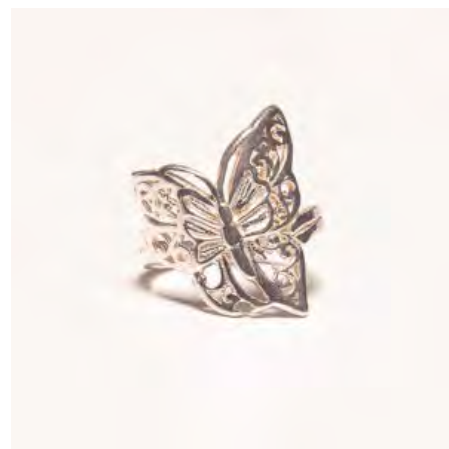

**ANILLO PLATA 925 TRENZADO
CON CUBIC CUADRADO - A2337A**

SKU: A2337A

Precio: ~~$3.323~~ $2.994

Talle Anillos 12, 12.5, 13, 13.5,
14, 14.5, 15, 15.5,
16, 18.5, 19.5, 20.5,
21.5

Color Amarillo,
Ambar, Azul,
Celeste, Cristal,
Naranja, Negro,
rosa, verde,
verde claro

**ANILLO DE PLATA 925 PERLA
ENGARZADA EN RAMAS Y HOJAS -
A2439**

SKU: A2439

Precio: ~~$2.773~~ $2.499

Talle Anillos 12, 13, 14, 15, 16,
16.5, 17, 18.5, 20

Color Perla Blanca

**ANILLO PLATA 925 LISO PERRO -
A248**

SKU: A248

Precio: ~~$2.045~~ $1.842

Talle Anillos 11, 11.5, 12.5, 13.5,
14, 14.5, 18.5

Color unico

**ANILLO DE PLATA 925 LISO DOS
CORAZONES OPUESTOS CON
CUBIC**

SKU: A2501

Precio: ~~$2.682~~ $2.417

Talle Anillos 14.5, 15, 16.5, 17.5,
19, 19.5, 20.5

Color Cristal

**A2356A - ANILLO DE PLATA 925
LISO CINTAS CRUZADAS**

SKU: A2356A

Precio: ~~$4.069~~ $3.666

Talle Anillos 12, 12.5, 13, 14,
14.5, 17, 18

Color unico

**ANILLO DE PLATA 925 MARIPOSA
GRANDE CALADA - AN504**

SKU: AN504

Precio: ~~$2.620~~ $2.360

Talle Anillos 12