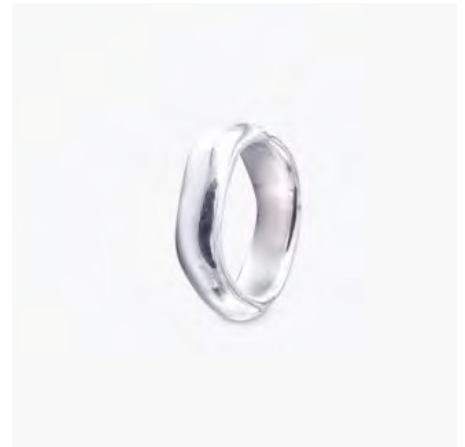

Color unico

A1434A - ANILLO DE PLATA 925 INFLADO CON ONDAS

SKU: A1434A

Precio: ~~\$4.551~~ \$4.100

Talle Anillos 13.5, 15, 15.5, 16, 18

ANILLO DE PLATA 925 INFLADO OVALO CON ABOLLADURAS - A1451

SKU: A1451

Precio: ~~\$4.876~~ \$4.393