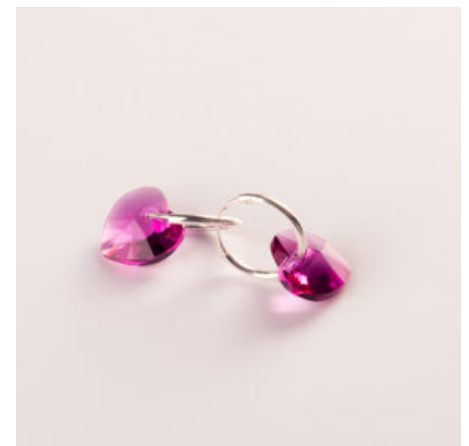

**Precio:** \$12.540 \$4.389

**Dimensiones** 1 × 0,5 × 2 cm

**AROS ARGOLLA DE PLATA 925 CON DIJE CORAZÓN FUCSIA - ARSA08**

**SKU:** ARSA08

**Precio:** \$12.540 \$4.389

**AROS MINI ARGOLLA DE PLATA**

**AROS ARGOLLA DE PLATA 925**