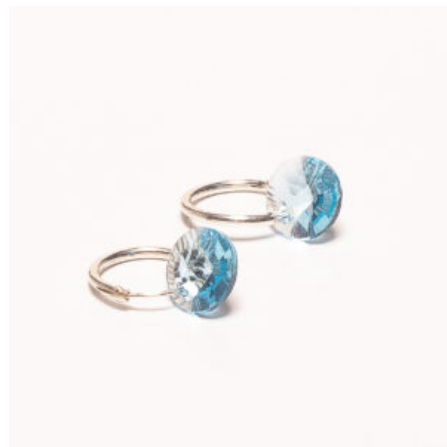

**AROS ARGOLLA MEDIANOS DE PLATA 925 CON DIJE CRISTAL ROJO**

SKU: ARS03BW

Precio: \$12.540 \$4.389

**AROS ARGOLLA DE PLATA 925 MEDIANAS + DIJE CRISTAL AZUL**

SKU: ARS12BW

Precio: \$12.540 \$4.389

Dimensiones 1,2 × 0,5 × 1,8 cm

**AROS ARGOLLA DE PLATA 925 CON DIJES CRISTAL**

SKU: ARSA16W

Precio: \$9.240 \$3.234

**AROS ARGOLLA DE PLATA 925 MEDIANAS CON DIJE CRISTAL REDONDO**

SKU: ARSA17W

Precio: \$12.540 \$4.389

Dimensiones 1,1 × 0,5 × 1,7 cm