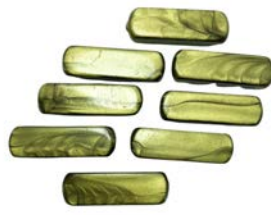

ACRI41- ACRILICO

SKU: ACRI41

Precio: $787 $315