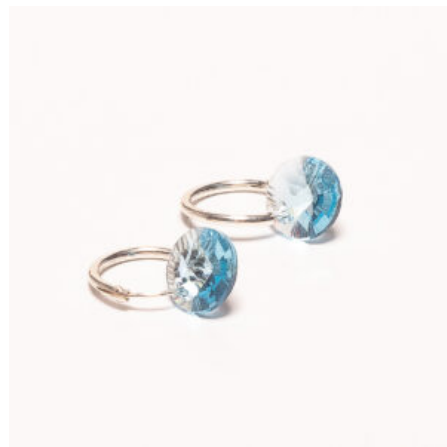

**AROS ARGOLLA DE PLATA 925 CON DIJES CRISTAL**

SKU: ARSA16W

Precio: \$9.240 \$3.234

**AROS ARGOLLA DE PLATA 925 MEDIANAS CON DIJE CRISTAL REDONDO**

SKU: ARSA17W

Precio: \$12.540 \$4.389

Dimensiones 1,1 × 0,5 × 1,7 cm

**AROS ARGOLLA DE PLATA 925 MEDIANAS CON DIJE CRISTAL**

SKU: ARS17BW

Precio: \$12.540 \$4.389

Dimensiones 1,1 × 0,5 × 1,4 cm

**ARGOLLA DE PLATA 925 CON  
CORAZON TORNASOLADO  
VIOLETA Y AZUL**

**SKU:** AR2907