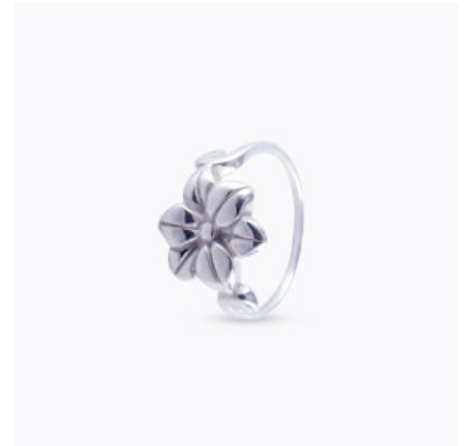

A157 - ANILLO PLATA 925 FLOR LISO

SKU: A157
Precio: ~~$22.810~~ $7.983
Talle Anillos 20

ANILLO LISO CALADO NIÑOS DE LA MANO - A1806

SKU: A1806
Precio: ~~$45.857~~ $16.050
Talle 13, 14, 17
Color unico