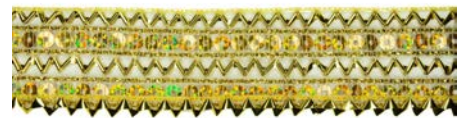

GALON DORADO ANCHO ZICZAC MINI- GALD12

SKU: GALD12

Precio: $1.837 $735