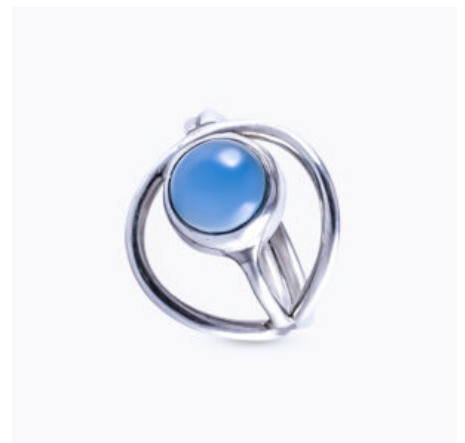

A1482 - ANILLO PLATA 925 LUNITA Y ESTRELLA C/ NACAR

SKU: A1482

Precio: ~~$31.878~~ $12.751

Talle Anillos 15, 20

ANILLO PLATA 925 PLUMA C/ NACAR - A1484

SKU: A1484

Precio: ~~$32.243~~ $12.897

Talle Anillos 13.5, 15.5, 17.5, 8
Color Blanco, tricolor, turquesa

A2136 - ANILLO PLATA 925 EMPAVONADO C/ PIEDRA NEGRA

SKU: A2136

Precio: ~~$19.947~~ $7.979

Talle Anillos 12,5

OFF112 - ANILLO PIEDRA NATURAL ROJA

SKU: OFF112

Precio: ~~$48.128~~ $19.251

Talle 14
Color Ambar

OFF57 - ANILLO RECTANGULAR CON PIEDRA GRANDE

SKU: OFF57

Precio: ~~$198.569~~ $79.428

Talle 15, 17, 21
Color Blanco, violeta, Cuarzo cristal

OFF58 - ANILLO DOBLE CON PIEDRA OVALADA

SKU: OFF58

Precio: ~~$135.139~~ $54.056

Talle 11, 12, 13, 14, 15, 17, 21, 22
Color Ambar, Blanco, Marrón, Negro, rosa, turquesa, verde, violeta, Cuarzo cristal