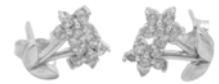

AROS DE PLATA 925 PASANTE FLORES DE ZIRCONIA-A5414

SKU: A5414

Precio: ~~$25.483~~ $8.919

Dimensiones 1,3 × 1,3 × 1,3 cm