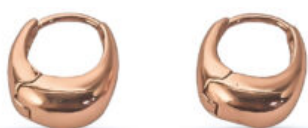

**AROS DE PLATA 925 ROSE
ARGOLLA REDONDEADA - AGR133**

SKU: AGR133
Precio: ~~$32.510~~ $13.004
Dimensiones 1,3 × 0,3 × 1,3 cm