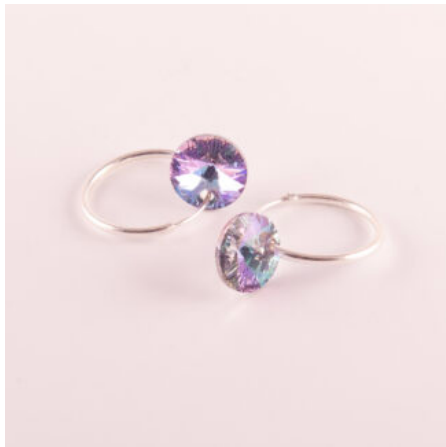

**AROS DE PLATA 925 ARGOLLITAS
CON CORAZON COLGANTE -
ARG2373**

SKU: ARG2373

Precio: $7.748 $2.712

Dimensiones 1,0 x 0,2 x 2,5 cm

**AROS DE PLATA 925 ARGOLLITA
CON CRISTAL EN FORMA DE
CORAZON**

SKU: AR2034W

Precio: $18.992 $6.616