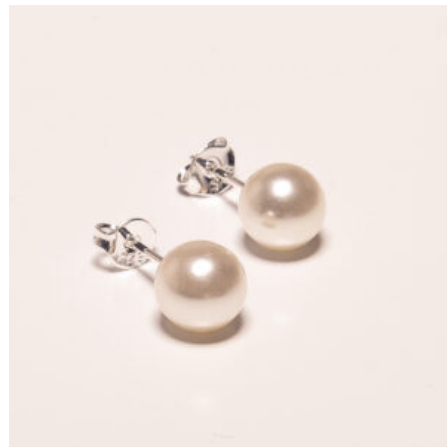

LISA - AR0185

SKU: AR0185
Precio: $11.438 $3.431
Dimensiones 0,5 x 0,1 x 1,2 cm