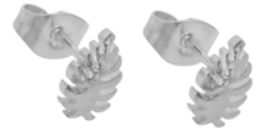

ACE607X- AROS PASANTE HOJA ACERO BLANCO

SKU: ACE607X

Precio: ~~$3.191~~ $1.914