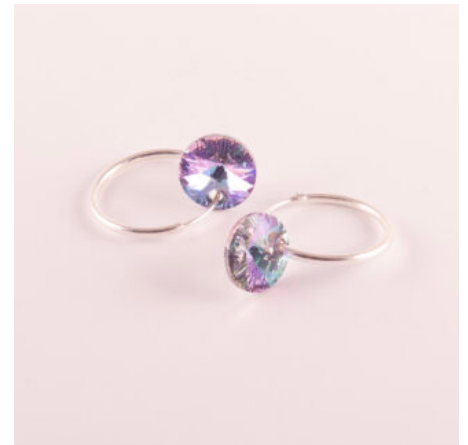

SKU: ARG15

Precio: ~~\$32.214~~ \$9.664

Dimensiones 2,0 x 0,2 x 2,7
cm

**AROS DE PLATA 925 ARGOLLITA
CON DIJE COLGANTE DE GOTA**

SKU: ARG1234

Precio: ~~\$22.542~~ \$6.763

Dimensiones 1,5 x 0,3 x 2,6 cm

**AROS DE PLATA 925 ARGOLLITAS
CON DIJE COLGANTE ESTRELLA**

SKU: ARGC790w

Precio: ~~\$19.573~~ \$5.872

**AROS DE PLATA 925 ARGOLLITAS
CON CORAZON COLGANTE -
ARG2373**

SKU: ARG2373

Precio: ~~\$17.160~~ \$5.148

Dimensiones 1,0 x 0,2 x 2,5 cm

**AROS DE PLATA 925 ARGOLLITA
CON CRISTAL EN FORMA DE
CORAZON**