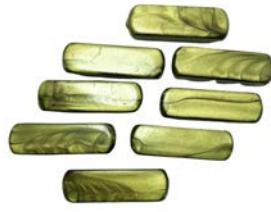

ACRI41- ACRILICO

SKU: ACRI41

Precio: $1.102 $441