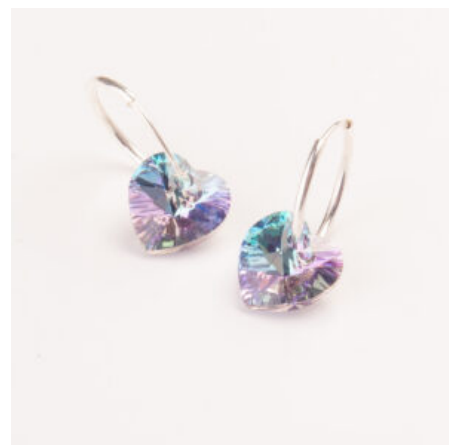

SKU: ARG93

Precio: ~~\$39.595~~ \$11.879

**AROS DE PLATA 925 ARGOLLA
CON FORMA TORNADA - AR810**

SKU: AR810

Precio: ~~\$13.752~~ \$4.126

Dimensiones 3 × 0,2 × 3 cm

**AROS DE PLATA 925 ARGOLLA
CON FORMA REDONDAS CHATAS
GRANDE**

SKU: AR808x

Precio: ~~\$18.307~~ \$5.492

**AROS DE PLATA 925 ARGOLLA
INFLADITA LISA CHICA-AR811**

SKU: AR811W

Precio: ~~\$7.525~~ \$2.258

**AR809 - AROS DE PLATA 925
ARGOLLA CHICA LISA**

SKU: AR809W

Precio: ~~\$7.030~~ \$2.109

**AROS PLATA 925 ARGOLLA
DORADA GRANDE - AR816**

SKU: AR816

Precio: ~~\$37.500~~ \$11.250

Dimensiones 3,3 × 0,2 × 3,1 cm

**AROS DE PLATA 925 ARGOLLITAS
MEDIANA DE 15MM-AR818**

SKU: AR818

Precio: ~~\$7.454~~ \$2.236