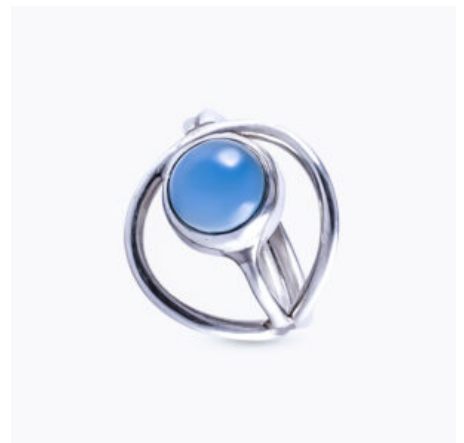

A1482 - ANILLO PLATA 925 LUNITA Y ESTRELLA C/ NACAR

SKU: A1482

Precio: ~~$35.000~~ $21.000

Talle Anillos 15, 20

ANILLO PLATA 925 PLUMA C/ NACAR - A1484

SKU: A1484

Precio: ~~$36.690~~ $14.676

Talle Anillos 13.5, 15.5, 17.5, 8
Color Blanco, tricolor, turquesa

A2136 - ANILLO PLATA 925 EMPAVONADO C/ PIEDRA NEGRA

SKU: A2136

Precio: ~~$23.000~~ $9.200

Talle Anillos 12,5

OFF112 - ANILLO PIEDRA NATURAL ROJA

SKU: OFF112

Precio: ~~$48.128~~ $19.251

Talle 14
Color Ambar

OFF57 - ANILLO RECTANGULAR CON PIEDRA GRANDE

SKU: OFF57

Precio: ~~$198.569~~ $79.428

Talle 15, 17, 21
Color Blanco, violeta, Cuarzo cristal

OFF58 - ANILLO DOBLE CON PIEDRA OVALADA

SKU: OFF58

Precio: ~~$135.139~~ $54.056

Talle 11, 12, 13, 14, 15, 17, 21, 22
Color Ambar, Blanco, Marrón, Negro, rosa, turquesa, verde, violeta, Cuarzo cristal