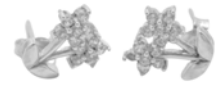

AROS DE PLATA 925 PASANTE FLORES DE ZIRCONIA-A5414

SKU: A5414

Precio: ~~$32.236~~ $9.671

Dimensiones 1,3 × 1,3 × 1,3 cm