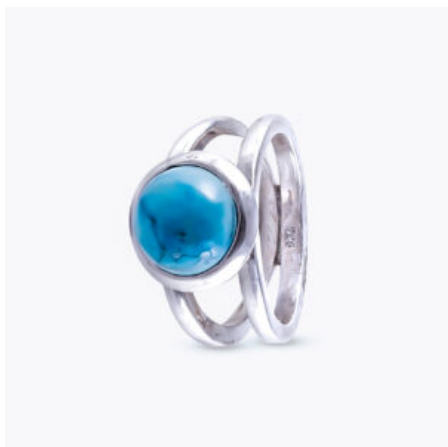

ANILLO PLATA 925 PIEDRA NATURAL ENCERRADA EN CIRCULO - A1211

SKU: A1211
Talle Anillos 13, 20, 23
Color Celeste, Marrón, verde

ANILLO PLATA 925 C/ PIEDRAS NATURALES CUADRADAS - A1212

SKU: A1212
Talle Anillos 12.5, 15, 15.5, 16, 16.5, 18.5, 19, 19.5, 20, 20.5, 21
Color Negro, TORNASOLADO, TRANSPARENTE

ANILLO PLATA 925 DOBLE PIEDRA - A1214

SKU: A1214
Talle Anillos 10.5, 12, 12.5, 13, 15, 15.5
Color Celeste, Negro, Rojo