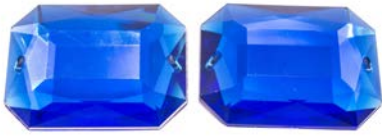

**GEMAS RECTANGULARES
CELESTES-GEM58**

SKU: GEM58