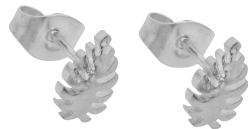

ACE607X- AROS PASANTE HOJA ACERO BLANCO

SKU: ACE607X