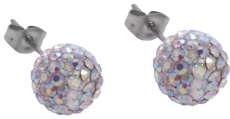

ARO EXPANSOR DE 2MM DE ACERO QUIRURGICO CON ZIRCONIAS-ACEPQ5

SKU: ACEPQ5

Dimensiones 1,1 × 0,5 × 1,1 cm

ACEPQ4-ARO FALSO EXPANSOR DE ACERO QUIRURGICO CON ZIRCONIA COLORES

SKU: ACEPQ4

PIERCING RECTO DE ACERO QUIRURGICO DE 20MM-ACEPQ7

SKU: ACEPQ7

ACE70T-TOBILLERA DE ACERO BLANCO CON BOLITAS Y RAYO COLGANTE

SKU: ACE70T

Dimensiones 19 cm

ACEC500-CONJUNTO DE ACERO ROSE CON DIJE DE ESTRELLA LISA 45CM

SKU: ACEC500

Dimensiones 45 cm

AROS PASANTES DE ACERO QUIRURGICO BOLITA + BRILLOS DE COLOR

SKU: ACEA502B

Dimensiones 2 x 1 x 1 cm

ARGOLLAS DE ACERO DORADO CON DETALLES ESTILO FILIGRANA

SKU: ACEA550

Dimensiones 1,5 x 0,1 x 2,4 cm

AROS DE ACERO QUIRURGICO CON PERLA BLANCA - ACEA369

SKU: ACEA369

Dimensiones 1,5 cm