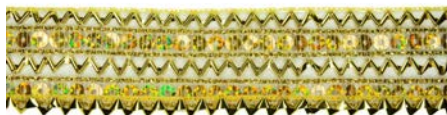

**SKU:** GALD08

**Precio:** ~~\$5.437~~ El precio original era: \$5.437. ~~\$1.087~~ El precio actual es: \$1.087.

**FLECOS DORADOS DE 5CM X METRO- GALD13**

**SKU:** GALD13

**Precio:** ~~\$6.339~~ El precio original era: \$6.339. ~~\$1.268~~ El precio actual es: \$1.268.