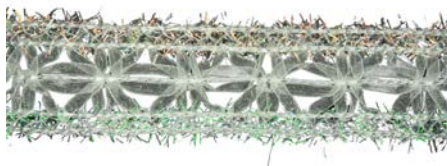

GALON TORNASOLADO CON CINTA X METRO- GALT02

SKU: GALT02

Precio: ~~$2.174~~ El precio original era: $2.174.~~$435~~El precio actual es: $435.

GALON TORNASOLADO EN ONDAS X METRO- GALT03

SKU: GALT03

GALON TORNASOL 4CM X METRO- GALT04

SKU: GALT04

STRASS TORNASOL 5MM X METRO - STRASS01

SKU: STRASS01